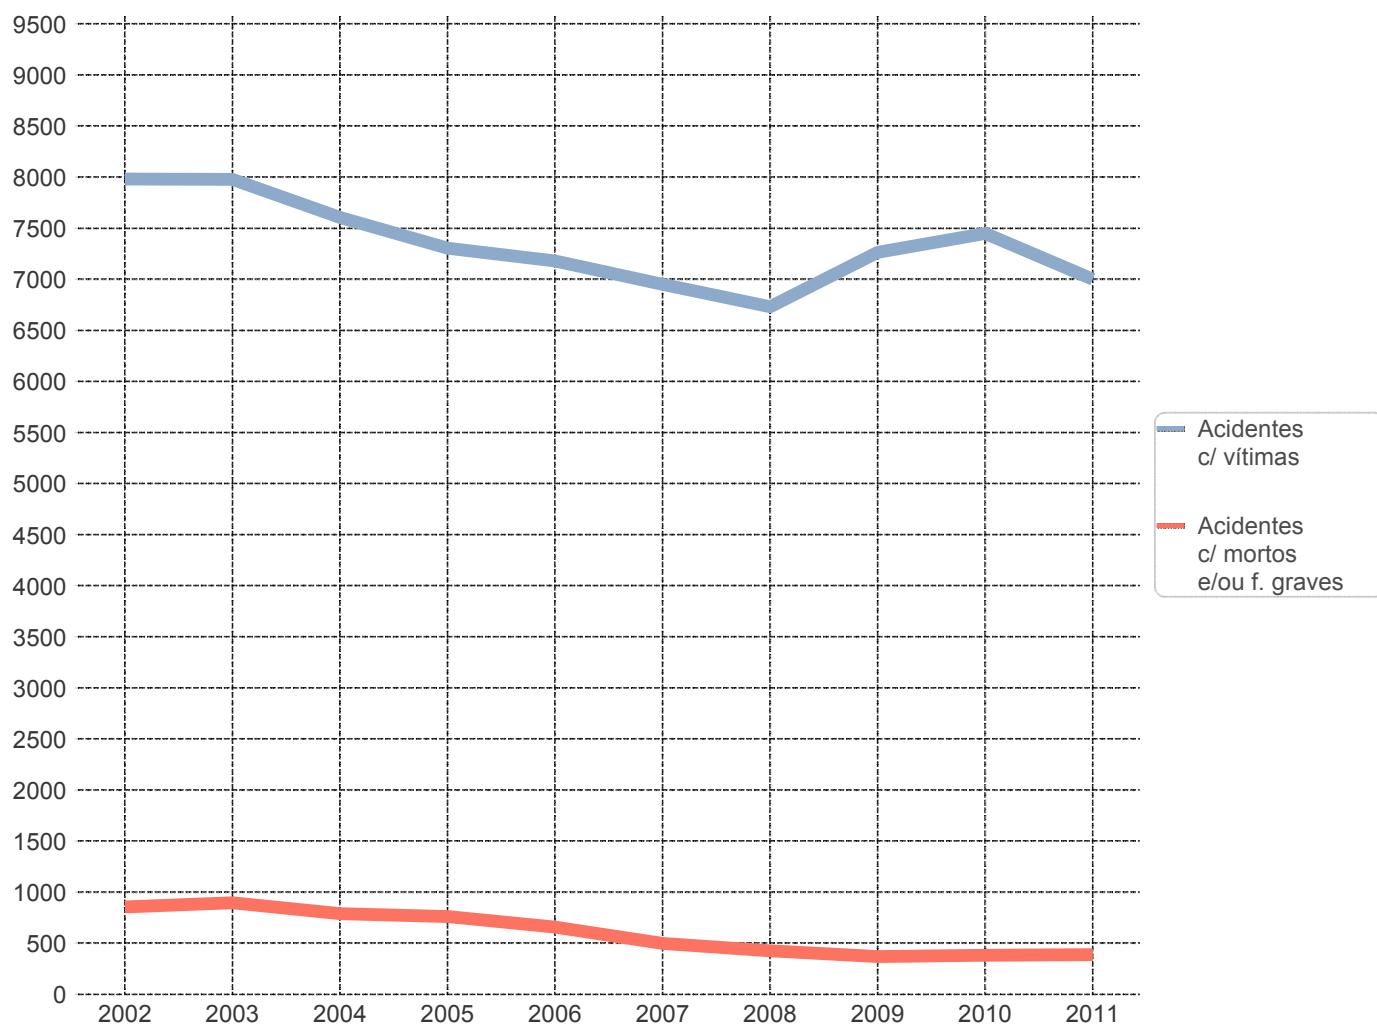

EVOLUÇÃO 2002-2011

1. Acidentes com vítimas

	Acidentes c/ vítimas	Acidentes c/ mortos	Acidentes c/ mortos e/ou f. graves	Índice de gravidade
2002	7980	155	855	2,1
2003	7979	155	895	2,1
2004	7605	118	790	1,7
2005	7303	123	762	1,9
2006	7179	94	659	1,4
2007	6951	97	497	1,5
2008	6730	90	427	1,4
2009	7264	71	369	1,1
2010	7449	89	382	1,3
2011	6999	76	390	1,2

Evolução dos acidentes c/ vítimas e acidentes c/ mortos e/ou f. graves