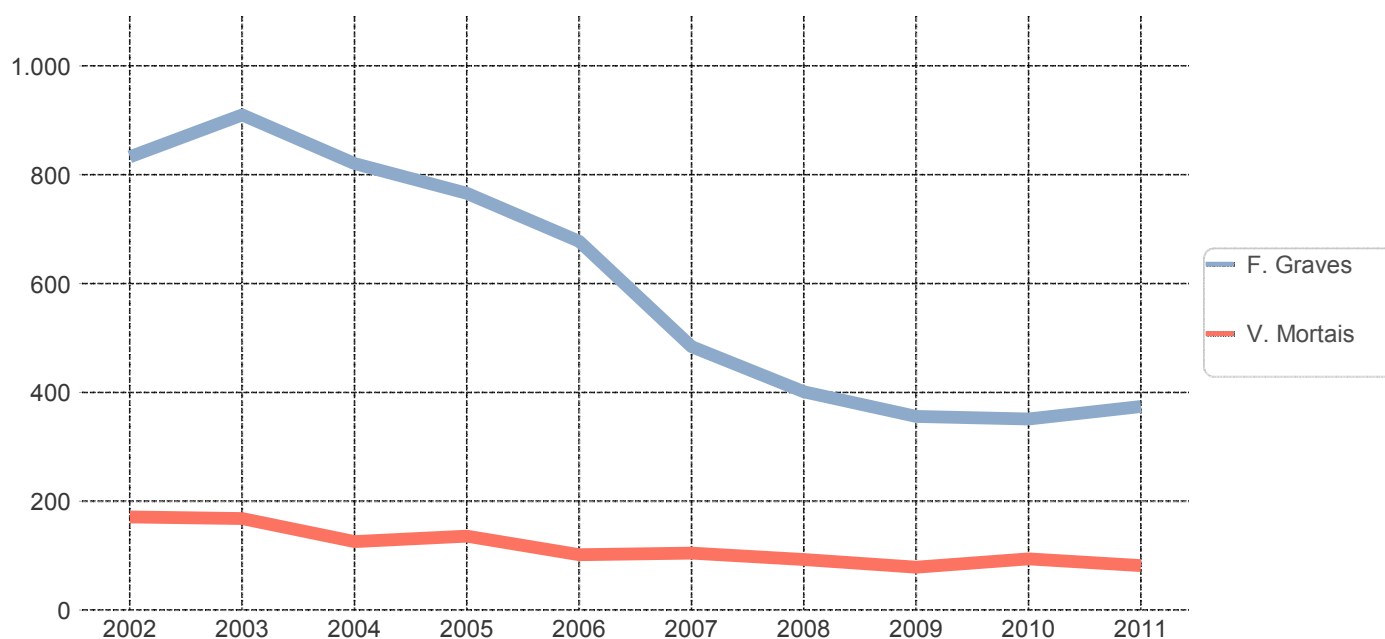

2. Vítimas

	Vítimas mortais	Feridos graves	Feridos leves	Total vítimas
2002	171	833	9385	10389
2003	168	910	9348	10426
2004	126	821	9065	10012
2005	136	766	8597	9499
2006	102	678	8435	9215
2007	105	484	8251	8840
2008	93	401	8029	8523
2009	79	356	8741	9176
2010	94	351	9077	9522
2011	82	374	8320	8776

Evolução das vítimas mortais e feridos graves